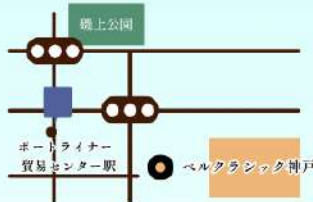

ベルクラシック神戸の

チャペルで ランウェイ

~BELL COLLECTION 2026~

特別なチャペルで
とっておきの体験を

ご自身の
携帯電話で
撮影OK!

※三脚利用不可

モデル募集

8月4日(火)

1部 10:00~ 完全予約制
2部 13:30~ 各部15名

※人数によりお時間の変動がございます
変更の際は事前にご連絡いたします

100着以上
ご用意!

11,000円(税込)
着付け
ヘアセット
タキシード・ドレス
【対応サイズ 60cm~140cm】
※靴はご持参ください

プロによる撮影
写真2カット(おまかせ)
データでお渡し

Bellclassic Kobe
with
Sky Wedding

お問い合わせはお電話より
078-221-7484

〒651-0083 神戸市中央区浜辺通3-3-1

株式会社ベルコ神戸支社
スカイウェディング神戸代理店

※登録などについてはお気軽にお問い合わせください
(土日祝日を除く 10:00-18:00)

公式Instagram

@BELLCLOBE_SKY

[SW-]